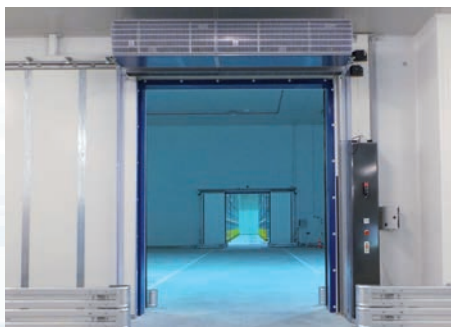

Vriescellen

Wanneer de deur naar een vriescel wordt geopend, mengt vochtige lucht uit de warme zijde van de deuropening zich met de koude droge lucht uit de vriescel. Dit resulteert niet alleen in energieverlies door het temperatuurverschil in combinatie met de relatieve vochtigheid, maar verhoogt ook de kans op mist- en ijsvorming. Dit vergroot de kans op slipgevaar en onveilige werksituaties. Daarnaast hebben temperatuurschommelingen een negatieve invloed op de kwaliteit van het opgeslagen voedsel (Europese HACCP-richtlijnen).

Klimatscheiding

Om een vrije en veilige toegang van en naar de vriescel te realiseren, een constante temperatuur in de vriescel te garanderen en de mist- en ijsvorming radicaal te verminderen, heeft Biddle (gepatenteerde) klimaatproducten ontwikkeld. Deze producten realiseren een optimale klimatscheiding tussen de vriescel en voorhal. Een laminaire luchtstroom bedekt de gehele deuropening en voorkomt dat de klimaten uit beide ruimten zich kunnen mengen.